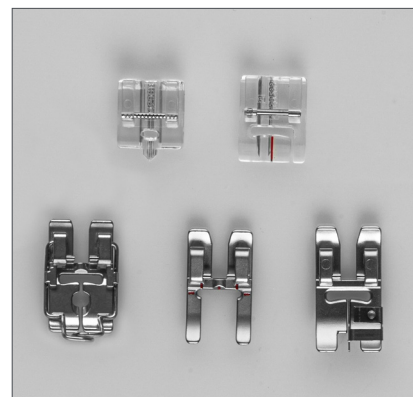

expression™ 710

special edition naaimachine

PFAFF
Perfection starts here.™

Top eigenschappen - vervolg

Exclusieve accessoireset

Exclusieve accessoireset met vijf bonus-naaivoeten: Smalle kantstikvoet voor IDT™-systeem; Blinde ritsvoet; Paspelvoet; Soutachevoet voor IDT-systeem; en Open applicatievoet voor IDT-systeem.

Automatische persvoetlichter

Brengt de naaivoet onmiddellijk omhoog wanneer de naald is ingesteld om omlaag te stoppen.

245 Steken

Uitgebreide selectie van 245 hoogwaardige steken voor unieke versieringen, perfect genaaid tot 9 mm.

Creative Signature™

Maak unieke steekontwerpen door de steekdichtheid, plaatsing, tapering, spiegeling, herhalingen en nog veel meer aan te passen. Patchwork- en tweelingnaaldprogramma's inbegrepen.

Zelfregelende draadspanning

De beste spanning wordt automatisch ingesteld voor alle naai-technieken en stoffen. De automatische instelling van de spanning is eenvoudig te negeren voor speciale technieken.

Sensormatic-knoopsgaten

De sensormatic knoopsgatenvoet naait iedere keer automatisch perfect uitgebalanceerde eenstapsknoopsgaten.

Naailettertypes

Kies uit 3 ingebouwde naailettertypes.

Meer eigenschappen:

- Tweelingnaaldprogramma
- 37 Naaldposities
- Steekbreedtebeveiliging
- Extra hoge persvoetlichter
- Quick Help systeem
- Steek opnieuw beginnen
- Onmiddellijk afhechten
- Gewicht: 10,9 kg
- Afmetingen:
  - Lengte: 50 cm
  - Breedte: 22cm
  - Hoogte: 31cm

Uw PFAFF dealer